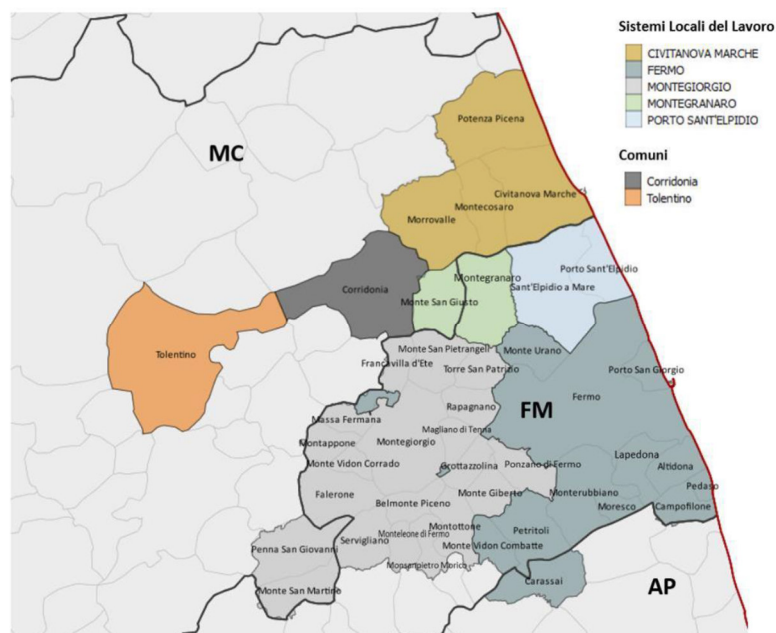

Comuni del Distretto delle Pelli-Calzature Fermano Maceratese

L'area di crisi comprende **42 Comuni** così articolati:

SLL Civitanova Marche: Civitanova Marche, Montecosaro, Morrovalle, Potenza Picena;

SLL Fermo: Altidona, Campofilone, Carassai, Fermo, Lapedona, Monte Urano, Monte Vidon Combatte, Monterubbiano, Moresco, Pedaso, Petritoli, Porto San Giorgio;

SLL Montegiorgio: Belmonte Piceno, Falerone, Francavilla d'Ete, Grottazzolina, Magliano di Tenna, Massa Fermana, Monsampietro Morico, Montappone, Monte Giberto, Monte San Martino, Monte San Pietrangeli, Monte Vidon Corrado, Montegiorgio, Monteleone di Fermo, Montottone, Penna San Giovanni, Ponzano di Fermo, Rapagnano, Servigliano, Torre San Patrizio;

SLL Montegrano: Monte San Giusto, Montegrano;

SLL Porto Sant'Elpidio: Porto Sant'Elpidio, Sant'Elpidio a Mare;

Comuni: Corridonia e Tolentino.

N.B. Il Comune di Carassai ricade nelle aree ex art. 107, paragrafo 3, lettera c) del TFUE, individuate nella Carta degli aiuti di stato a finalità regionale 2014-2020.